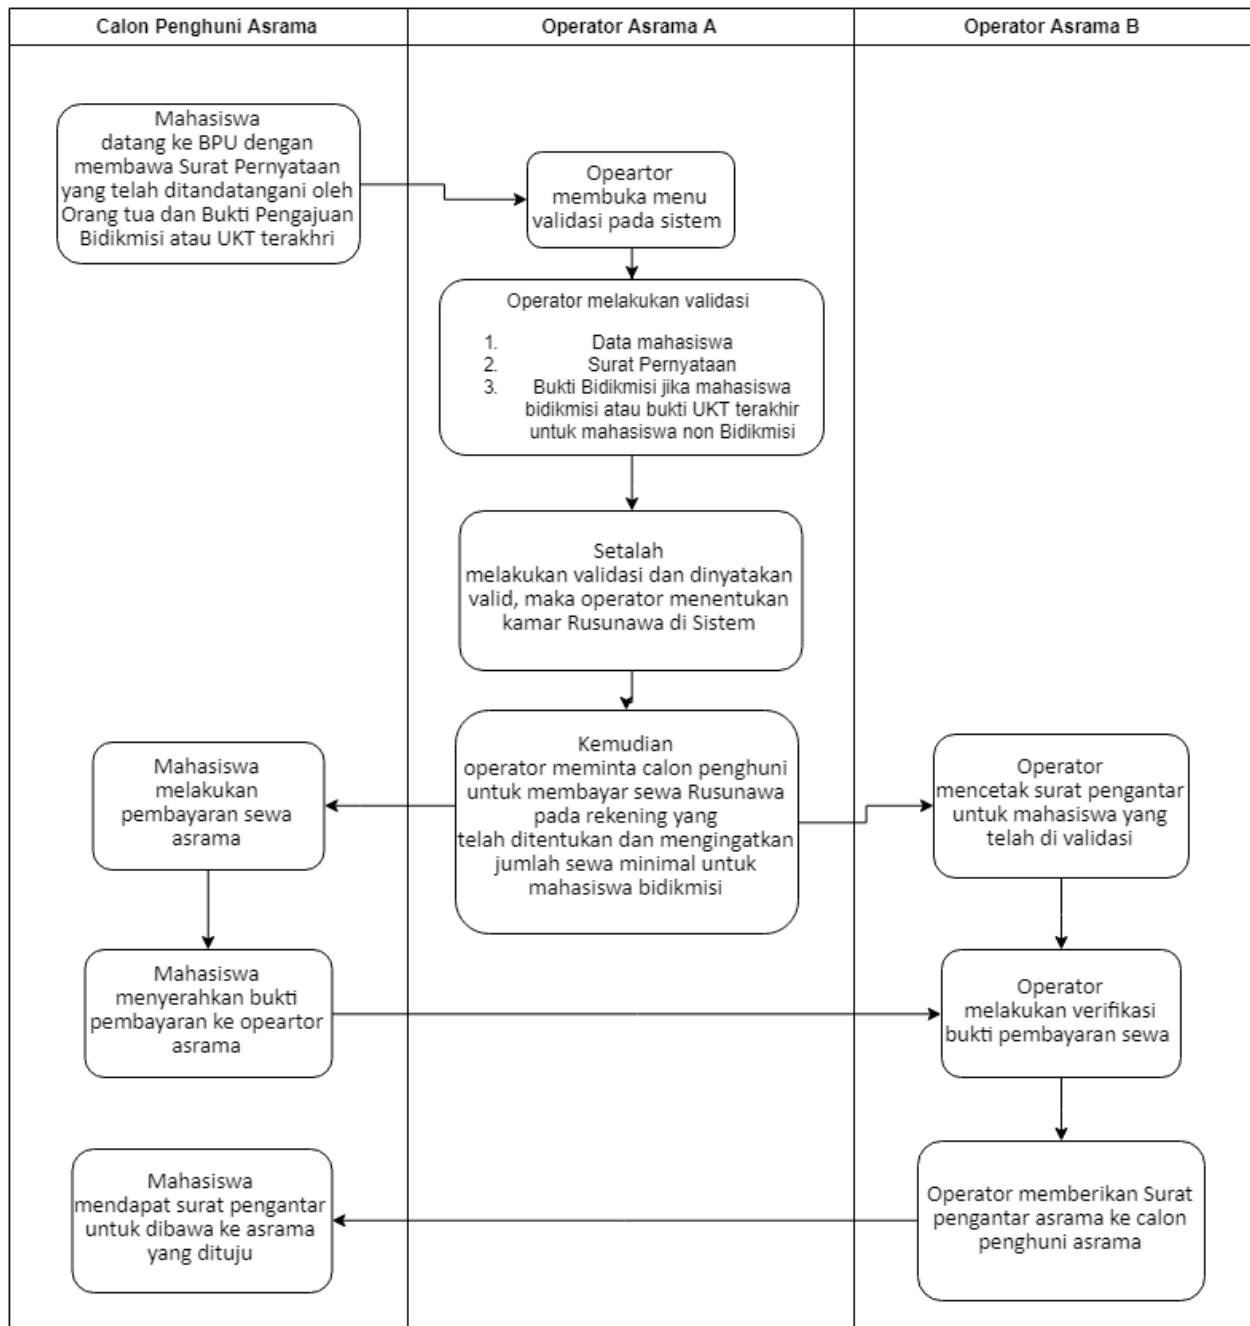

SOP Validasi Asrama Mahasiswa

1. Validasi Calon Penghuni Asrama Mahasiswa Bidikmisi dan Non Bidikmisi

2. Validasi Calon Penghuni Asrama Mahasiswa Asing